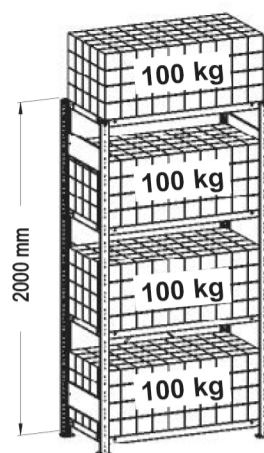

Monterings- anvisning

Lagerhylla META CLIP Start- och påbyggnadssektion

Belastningstabell

Max last per hyllplan 100 kg
Max last i hyllställ 900 kg

För din säkerhet...